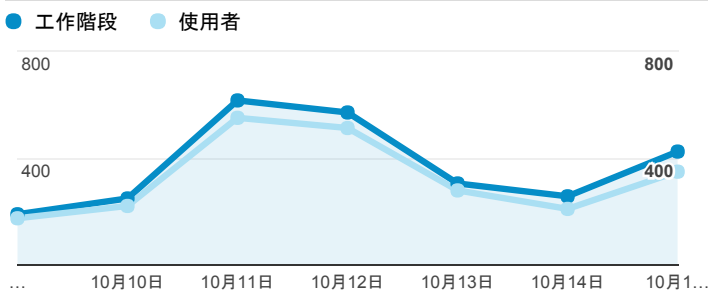

報表01_訪客

2017年10月9日 - 2017年10月15日

所有使用者
100.00% 個工作階段

平均造訪停留時間和單次造訪頁數

跳出率和平均造訪停留時間

造訪和不重複訪客

造訪和新造訪

造訪地圖

造訪 (依瀏覽器分組)

造訪和新造訪率 (依行動裝置資訊分組)

造訪 (依 裝置類別 分組)

■ desktop ■ mobile ■ tablet

造訪 (依語言分組)

語言	工作階段
zh-tw	2,299
en-us	198
zh-cn	42
en-gb	16
en-ca	12
ja	8
ko-kr	7
id	5
km	4
ja-jp	3