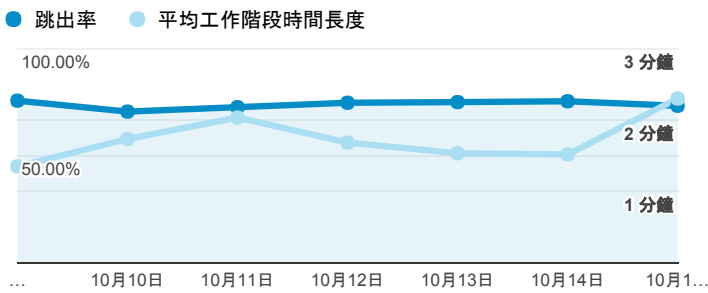

報表01_訪客

2017年10月9日 - 2017年10月15日

所有使用者
100.00% 個工作階段

平均造訪停留時間和單次造訪頁數

跳出率和平均造訪停留時間

造訪和不重複訪客

造訪和新造訪

造訪地圖

造訪 (依瀏覽器分組)

造訪和新造訪率 (依行動裝置資訊分組)

造訪 (依 裝置類別 分組)

■ desktop ■ mobile ■ tablet

造訪 (依語言分組)

語言	工作階段
zh-tw	2,299
en-us	198
zh-cn	42
en-gb	16
en-ca	12
ja	8
ko-kr	7
id	5
km	4
ja-jp	3