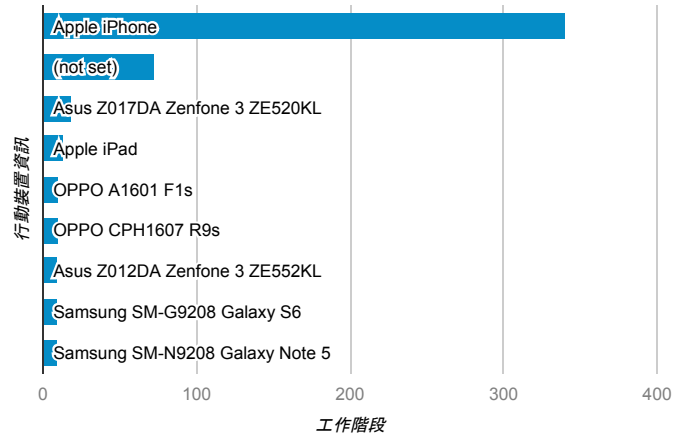

造訪和新造訪率 (依行動裝置資訊分組)