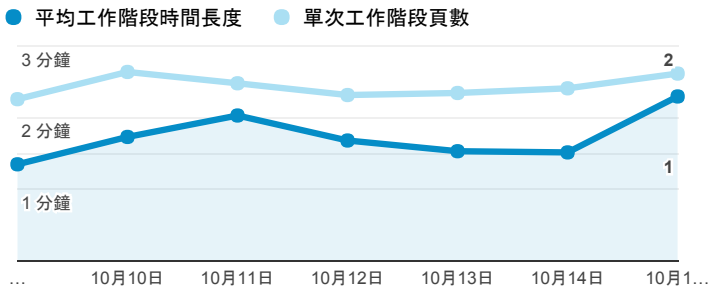

報表01_訪客

2017年10月9日 - 2017年10月15日

所有使用者
100.00% 個工作階段

平均造訪停留時間和單次造訪頁數

跳出率和平均造訪停留時間

造訪和不重複訪客

造訪和新造訪

造訪地圖

造訪 (依瀏覽器分組)

造訪和新造訪率 (依行動裝置資訊分組)

造訪 (依 裝置類別 分組)

■ desktop ■ mobile ■ tablet

造訪 (依語言分組)

語言	工作階段
zh-tw	2,299
en-us	198
zh-cn	42
en-gb	16
en-ca	12
ja	8
ko-kr	7
id	5
km	4
ja-jp	3