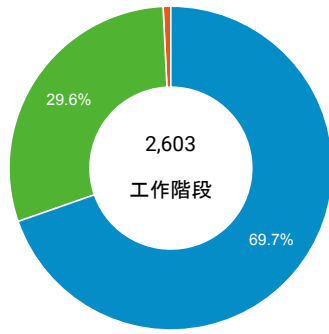

造訪 (依瀏覽器分組)

造訪和新造訪率 (依行動裝置資訊分組)

造訪 (依 裝置類別 分組)

■ desktop ■ mobile ■ tablet

造訪 (依語言分組)

語言	工作階段
zh-tw	2,299
en-us	198
zh-cn	42
en-gb	16
en-ca	12
ja	8
ko-kr	7
id	5
km	4
ja-jp	3