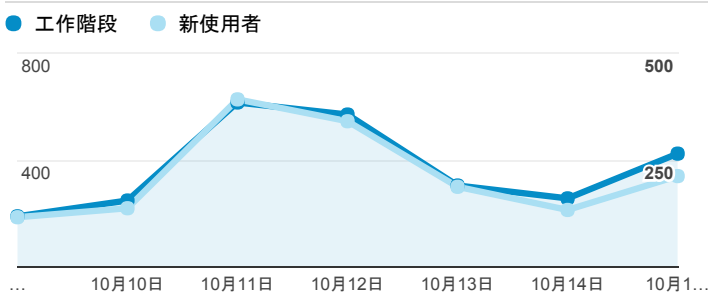

報表01_訪客

2017年10月9日 - 2017年10月15日

所有使用者
100.00% 個工作階段

平均造訪停留時間和單次造訪頁數

跳出率和平均造訪停留時間

造訪和不重複訪客

造訪和新造訪

造訪地圖

造訪 (依瀏覽器分組)

造訪和新造訪率 (依行動裝置資訊分組)

造訪 (依 裝置類別 分組)

■ desktop ■ mobile ■ tablet

造訪 (依語言分組)

語言	工作階段
zh-tw	2,299
en-us	198
zh-cn	42
en-gb	16
en-ca	12
ja	8
ko-kr	7
id	5
km	4
ja-jp	3