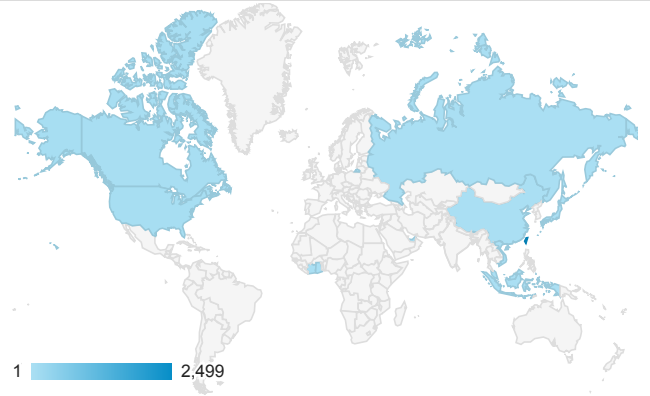

報表01_訪客

2017年10月9日 - 2017年10月15日

所有使用者
100.00% 個工作階段

平均造訪停留時間和單次造訪頁數

跳出率和平均造訪停留時間

造訪和不重複訪客

造訪和新造訪

造訪地圖

造訪 (依瀏覽器分組)

造訪和新造訪率 (依行動裝置資訊分組)

造訪 (依 裝置類別 分組)

■ desktop ■ mobile ■ tablet

造訪 (依語言分組)

語言	工作階段
zh-tw	2,299
en-us	198
zh-cn	42
en-gb	16
en-ca	12
ja	8
ko-kr	7
id	5
km	4
ja-jp	3