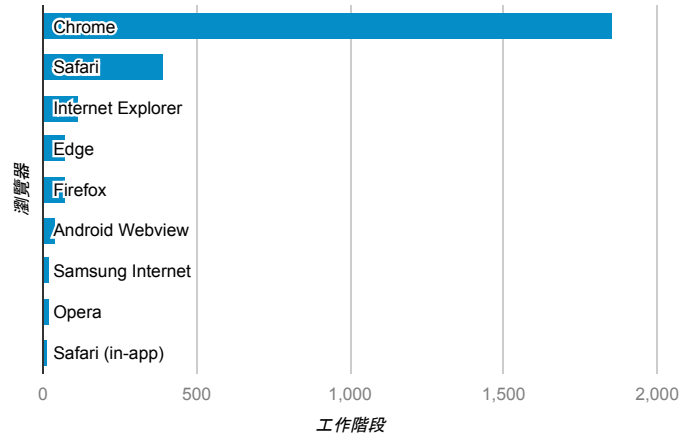

造訪 (依瀏覽器分組)